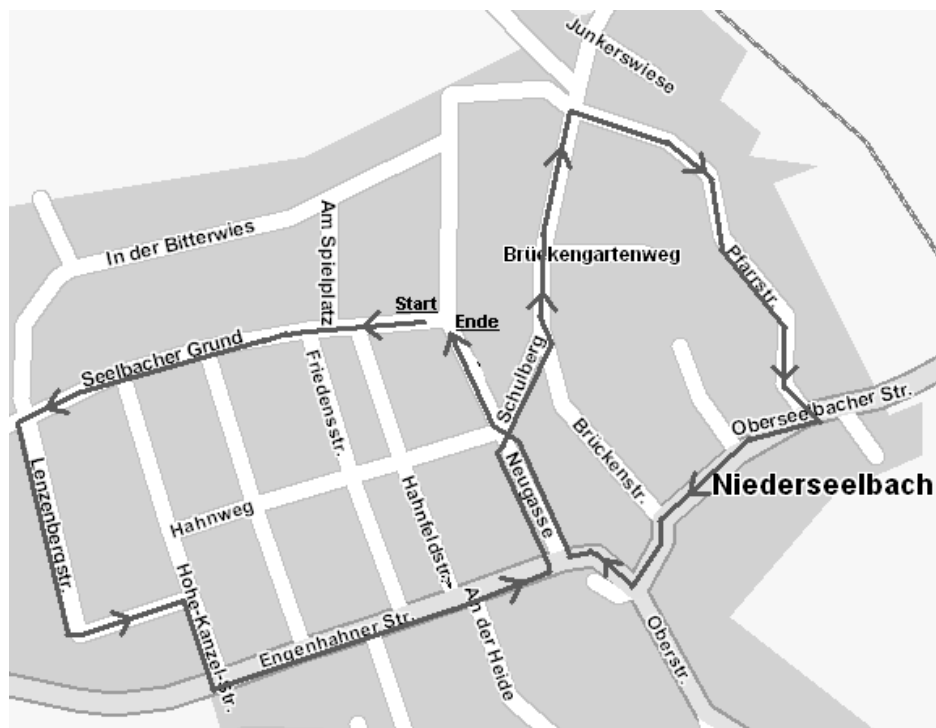

## **Route des Kerbeumzugs**

**Die Aufstellung beginnt um 13 Uhr an der Lenzenberghalle.**

**Start des Umzuges: 13:30 Uhr (Dauer ca. 2h).**

**Die Kerbegesellschaft und alle Beteiligten freuen sich über viele Zuschauer an der Umzugsroute und über Versorgungsstände an der Strecke.**